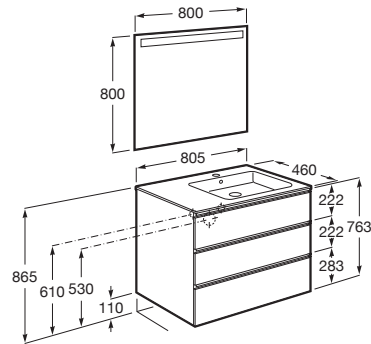

THE GAP

Pack (mueble base de tres cajones, lavabo derecha y espejo LED)

MEDIDAS

Longitud	805 mm
Anchura	460 mm
Altura	763 mm

COLORES Y ACABADOS

PVPR (IVA INCLUIDO)

756,25 €

DIBUJOS TÉCNICOS

CARACTERÍSTICAS

PACK - Conjunto de mueble base de tres cajones con lavabo en posición derecha y espejo Eidos con luz LED integrada en la parte superior. No incluye patas ni grifería.

Espejo / Iluminación: Integrada en el espejo
Espejo / Número de luces: 1
Espejo / Tipo de luz: Led
Espejo / Índice de Protección de la luz: IP 44
Forma lavabo: Cuadrado
Instalación de la grifería: En el lavabo
Lavabo / Agujeros para grifería: 1 Agujero en el centro
Lavabo / Posición de la repisa: Derecha
Lavabo / Repisa integrada
Material / Lavabo: Porcelana
Material / Marco del espejo: Aluminio, Vidrio templado
Material / Mueble base: Tablero de partículas
Medidas / Espejo / Altura (mm): 800
Medidas / Espejo / Longitud (mm): 800
Medidas / Lavabo y mueble / Altura (mm): 763
Medidas / Lavabo y mueble / Anchura (mm): 460
Medidas / Lavabo y mueble / Longitud (mm): 805
Mueble base / Combinación de puertas y cajones: 3 Cajones
Mueble base / Estructura: Cajones
Mueble base / Separadores internos
Mueble base / Sistema de apertura y cierre: Cajones con cierre amortiguado
Mueble base / Tipo de puerta: Corredera
Posición del lavabo: Derecha
Posición del toallero: Izquierda
Tipo de instalación: Suspendido, Suspendido con patas